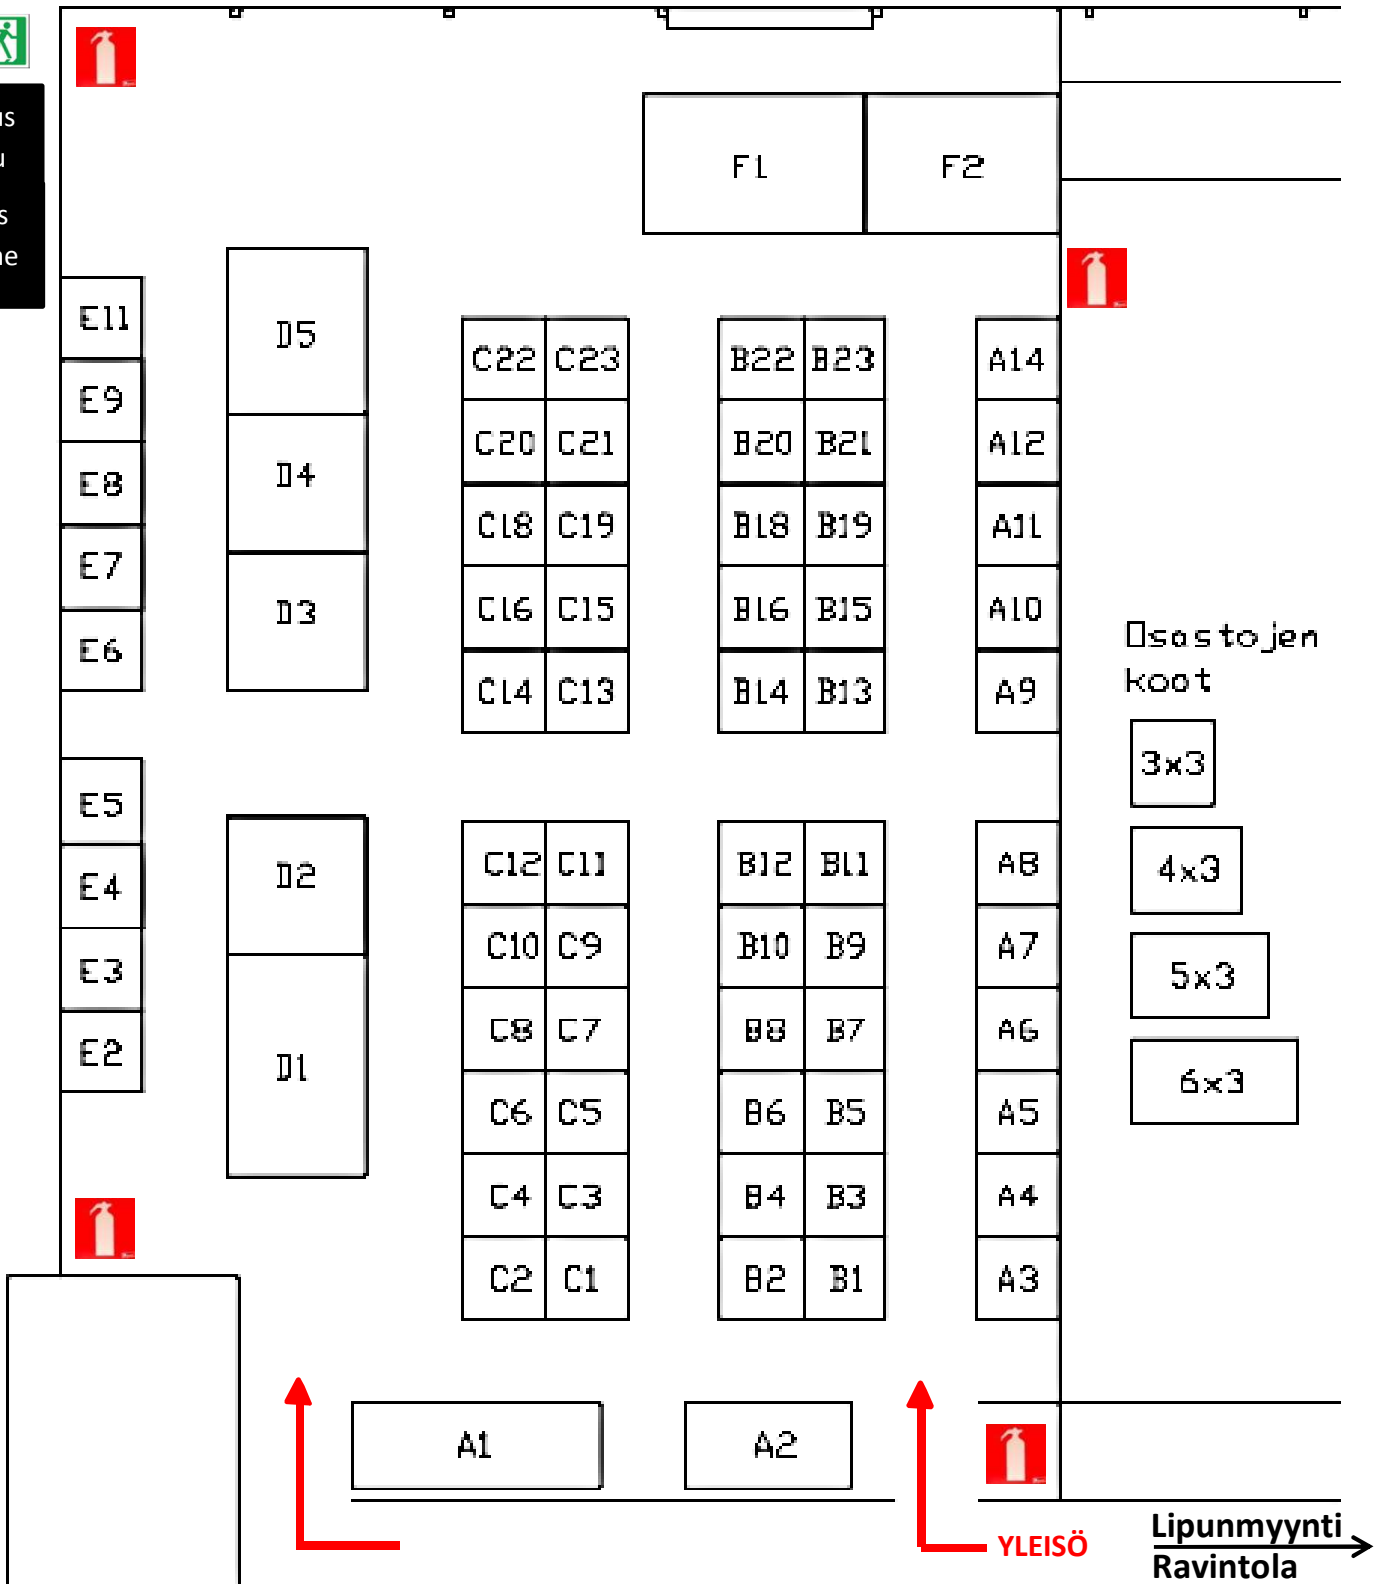

Lastaus
Purku

Lastaus
Purku
raskas
liikenne

Lastaus
Purku

Lastaus
Purku

Mikkelin Rakentajamessut
Saimaa Stadiumi
Raviradantie 22b, 50100 Mikkeli
la-su 25.-26.4.2020 klo 10-16